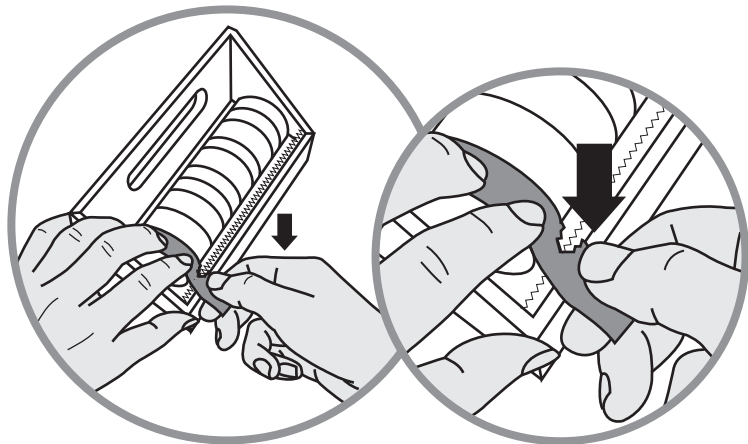

Ultimate TAPE Party™

Hold Tape with Finger and tear down.

Tiens le ruban avec ton doigt et déchire vers le bas.

Sujeta la cinta con el dedo y corta de un tirón.

CAUTION:

FUNCTIONAL SHARP POINT AND SHARP EDGE

Contains Tape Cutter.

Use with care. To be used under the direct supervision of an adult.

ATTENTION:

EXTRÉMITÉ POINTUE ET ARÊTE VIVE FONCTIONNELLES

Contient dévidoir à ruban adhésif.

Utilisez avec précaution et sous la supervision immédiate d'un adulte.

PRECAUCIÓN:

BORDEY PUNTA FUNCIONALES AFILADOS

Contiene Cortador de Cinta

Utilizar con cuidado. Utilícese bajo la supervisión directa de un adulto.