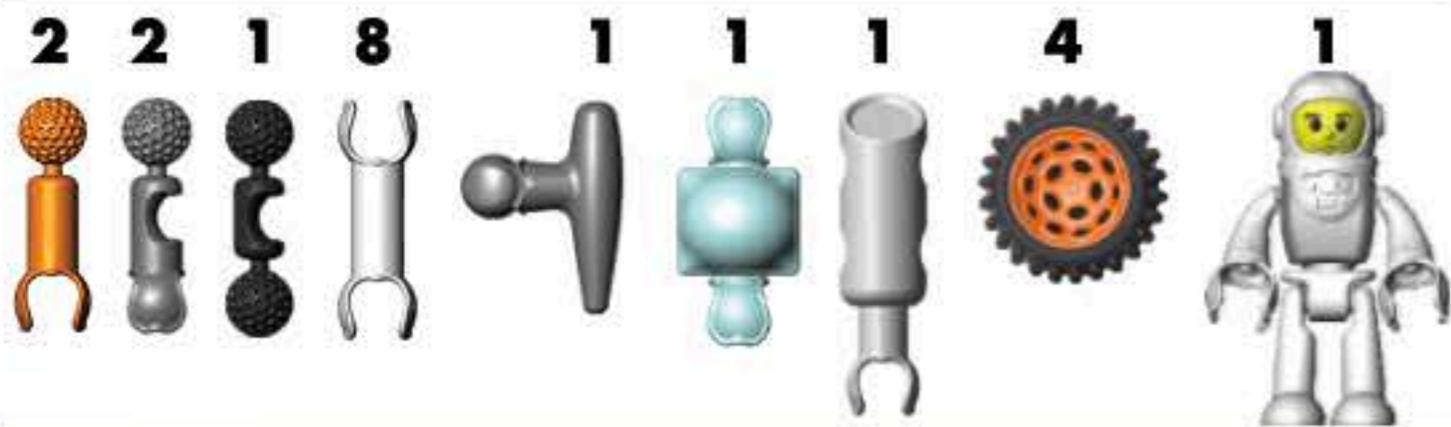

TURBO TRACKER
TRAQUEUR TURBO
RASTREADOR TURBO