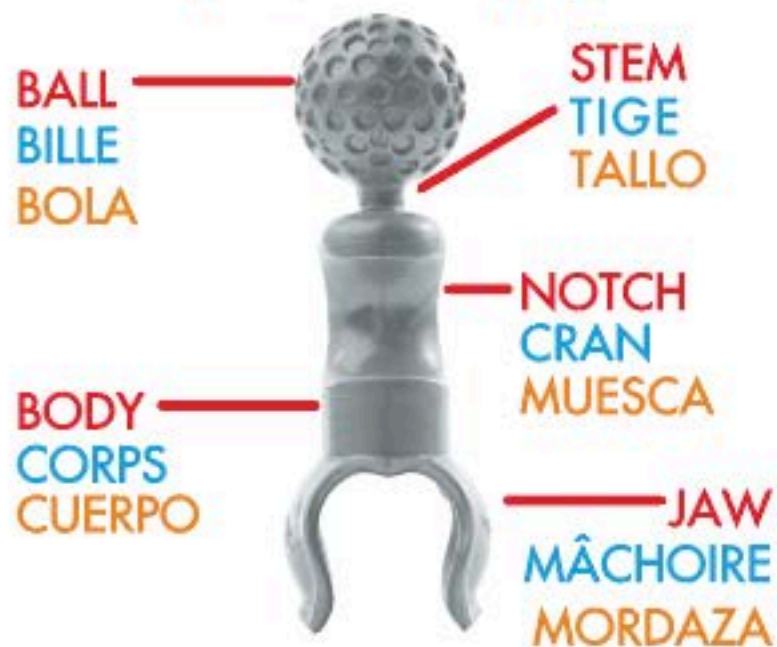

**ENDLESS BUILDING
ZOOB-IBILITIES™**

**LUNAR
PATHFINDER™**

**INSTRUCTIONS FOR
MULTIPLE BUILDS
INSTRUCTIONS POUR
PLUSIERS CONSTRUCTIONS
INSTRUCCIONES PARA
VARIOS CREACIONES**

BUILD IT, MOVE IT, ZOOB IT.™ 6+

ZOOB's five basic pieces snap, click, and pop together many different ways. Form joints that rotate, axles that spin, limbs that extend, and lots more.

Create, build, move and play!

Les cinq pièces ZOOB de base s'assemblent de plusieurs façons. Former des joints qui pivotent, des axes qui tournent, des membres qui s'étendent et beaucoup plus encore. Crée, construis bouge et jouer!

Las cinco piezas básicas de ZOOB se encajan, conectan y acoplan juntas de muchas formas diferentes. Formar uniones que rotan, ejes que giran, miembros que se extienden y mucho más. ¡Crea, constrúyelas, muévelas y jugar!

5 **PIECES**
PIÈCES
PIEZAS

SNAP TOGETHER
S'ASSEMBLANT DE
QUE SE CONECTAN DE

20 **WAYS**
FAÇONS
FORMAS

CONNECTIONS **RACCORDS** **CONEXIONES**

Press all connections together firmly! Be sure pieces stay snapped-together correctly as illustrated in each step of the instructions. While building each step be sure ALL the pieces from previous steps stay lined-up and snapped-together in the correct position. Have FUN!