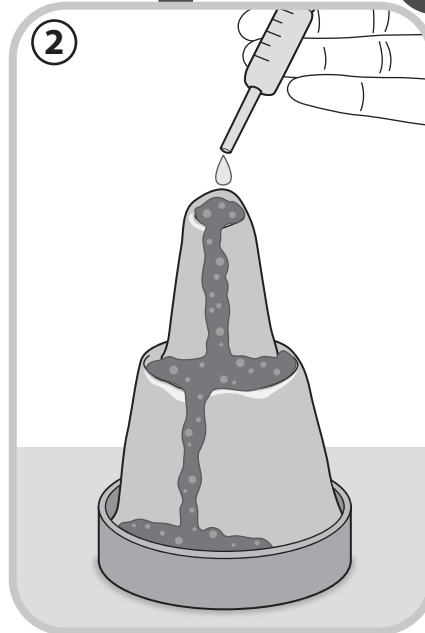

Erupt a
Volcano™

- ⓔ Mix and stir equal amount of powder.
- ⓕ Mélange et remue une quantité égale de poudre.
- Ⓢ Mezcla y revuelve la misma cantidad de polvo.
- ⓓ Mische und rühre die gleiche Menge Pulver.

- ⓔ Add water!
- ⓕ Ajoute de l'eau!
- Ⓢ ¡Añade agua!
- ⓓ Wasser hinzufügen!

Do Not Eat! Ne pas manger! ¡No es comestible! Nicht essbar!
WARNING: Stain advisory: May stick to or stain fabric, wood or carpet.
ATTENTION: Peut tacher ou coller sur les tissus, le bois ou les tapis.
ADVERTENCIA: Puede quedar adherido o manchar telas, madera o alfombras.
ACHTUNG: Fleckenhinweis: Kann kleben oder Flecken machen auf Stoff, Holz oder Teppich.